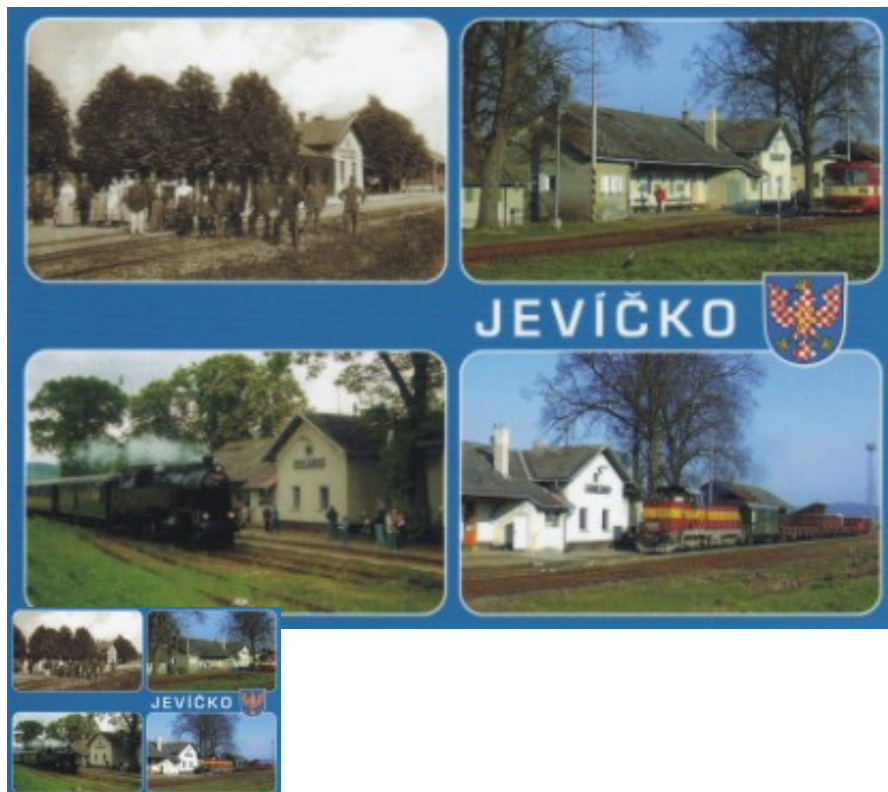

Jevíčko

~~Cena~~adaříceNařpřoKěno
Prodejní cena6,00 Kč

24 h

[Dotaz na produkt](#)

Výrobce [Smart Balloons, s.r.o.](#)

Pohlednice se snímky staniční budovy v roce 1908 a v současnosti, parní lokomotivy 433.001 a motorové lokomotivy 731 014-7 s manipulačním vlakem.

autoři snímků: Ing. Roman Christ, Pavel Krupička

archivní foto: Roman Jeschke