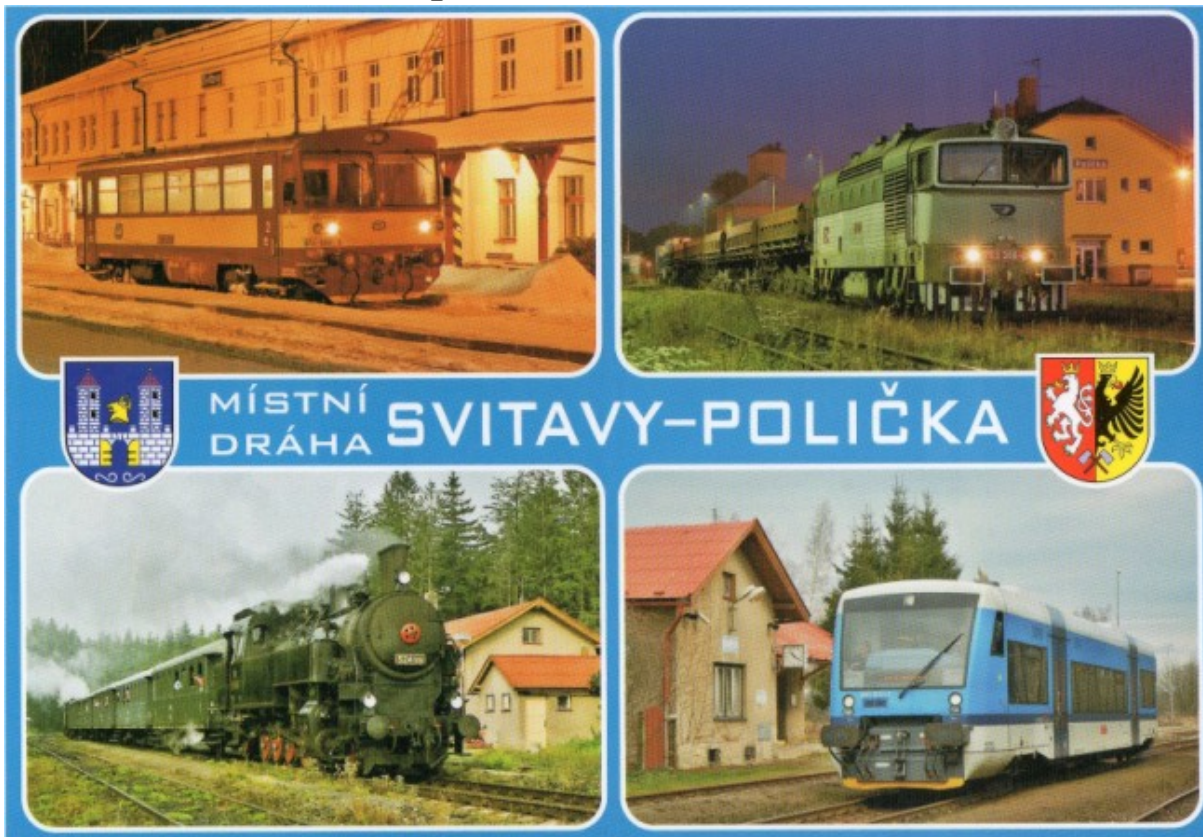

Místní dráha Svitavy-Polička

Obrazová předloha 2019

Prodejní cena 6,00 Kč

[Dotaz na produkt](#)

Výrobce [Smart Balloons, s.r.o.](#)

Pohlednice se snímky motorového vozu 810.058-8 ve stanici Svitavy, motorové lokomotivy 753.306-0 v Poličce, parní lokomotivy 524.1110 a motorového vozu 841.017-7 v Květné.
autoři snímků: Pavel Stejskal, Bc. Josef Vendolský

Platbu proveďte předem převodem na účet. Po obdržení platby bude objednávka vyřízena. Děkujeme